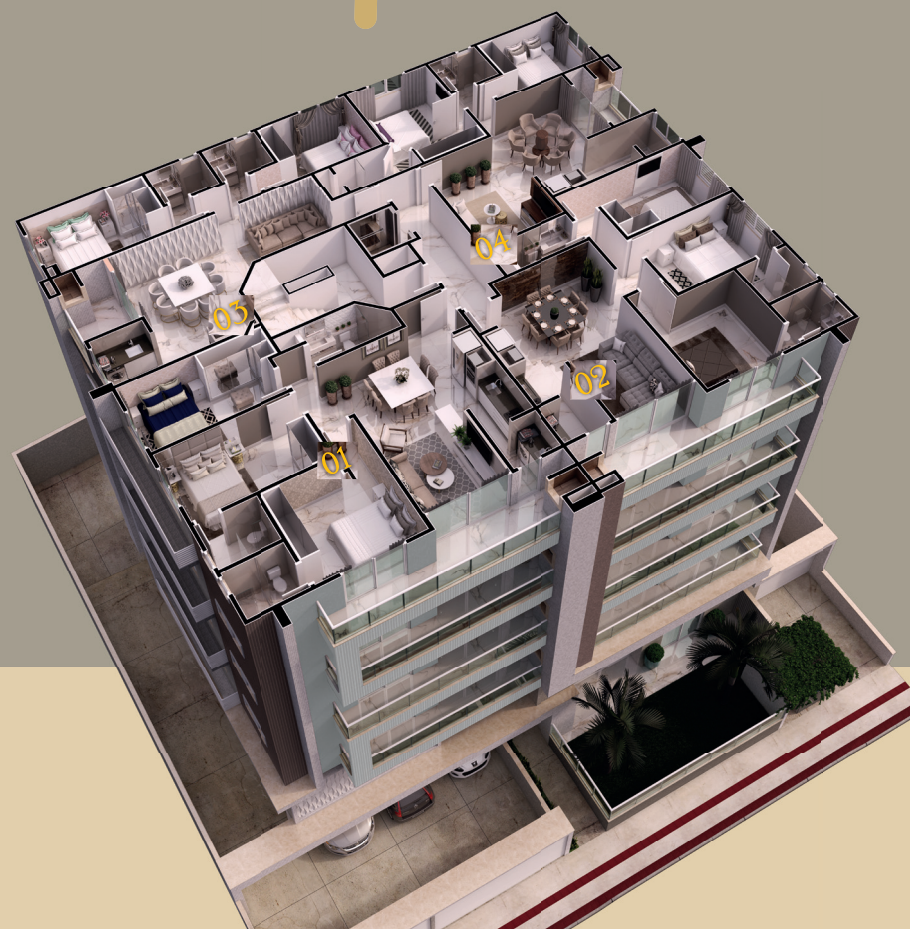

APTOS TIPO 01

91,54 M² DE ÁREA PRIVATIVA
02 SUÍTES
01 DORMITÓRIO
AMPLO LIVING INTEGRADO
SACADA COM CHURRASQUEIRA
BANHEIRO SOCIAL
ÁREA DE SERVIÇO
01 VAGA DUPLA DE GARAGEM

APTOS TIPO 02

90,57 M² DE ÁREA PRIVATIVA
02 SUÍTES
01 DORMITÓRIO
AMPLO LIVING INTEGRADO
SACADA COM CHURRASQUEIRA
BANHEIRO SOCIAL
ÁREA DE SERVIÇO
01 VAGA DUPLA DE GARAGEM

APTOS TIPO 03

65,0 M² DE ÁREA PRIVATIVA
01 SUÍTE
01 DORMITÓRIO
AMPLO LIVING INTEGRADO
SACADA COM CHURRASQUEIRA
BANHEIRO SOCIAL
ÁREA DE SERVIÇO
01 VAGA DUPLA DE GARAGEM

APTOS TIPO 04

67,0 M² DE ÁREA PRIVATIVA
01 SUÍTE
01 DORMITÓRIO
AMPLO LIVING INTEGRADO
SACADA COM CHURRASQUEIRA
BANHEIRO SOCIAL
ÁREA DE SERVIÇO
01 VAGA DUPLA DE GARAGEM